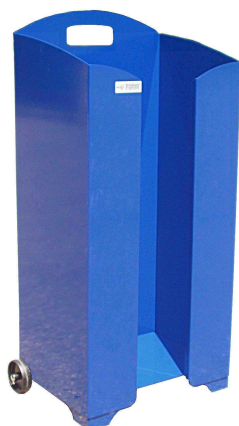

# FICHE PRODUIT : COLONNE PAPIER

Désignation : **Colonne de stockage papier**

Référence: ST0000015

Date : **17/10/2005**

Page : **1/1**

**Dimensions** : 790 x 380 x 280 mm

**Poids** : 13 Kg

**Matière** : tôle en acier

**Capacité** : 13 ramettes de 500 feuilles

**Couleurs** : standard bleu ou noir, autre couleur au choix selon un nombre minimum de commande.

**Particularité** : Structure très résistante

**Caractéristique** : Epaisseur 1.5 mm

## Autres dimensions disponibles

ST04158: 790 x 320 x 240 mm : modèle 'Basique'

**Quantité par palette** : 25

**Poids palette** : 340 Kg

**Dimensions palette** : 1200x800x1700

**Livraison** : en une seule pièce (roues montées)

## Description

- 2 pieds à l'avant et 2 roues à l'arrière Ø 75 mm
- Poignée de manutention intégrée (découpe laser + caoutchouc)
- Usage : proche d'un photocopieur ou pour les documents en attente