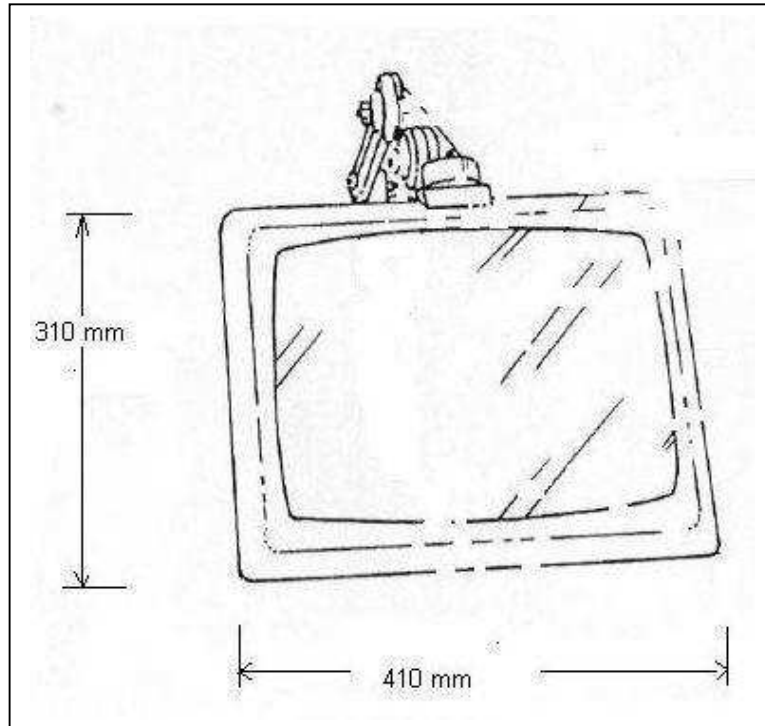

Protecteur standard - Universel

DESIGNATION : Protecteur universel

Références : 5500 PM

Dimensions : Ecran : Haut. 310 x Larg. 410 mm

Poids brut : 5 kg

Couleur : Aluminium

DESCRIPTION / CARACTERISTIQUES

5500PM : Pied Mixe

- Protection à la source des projections
- Cadre aluminium matière AS13
- Ecran verre
- Bras de fixation / Articulation en 5 points
- Fixation par bloc magnétique

COMPOSITION

1 : Sous ensemble écran

2 : Sous ensemble complet grande articulation

CONDITIONNEMENT

Dimensions carton : 589 x 389 x 276 mm

Poids : 5,5 kg

CROQUIS DIMENSIONNEL

DIMENSIONS BRAS D'ARTICULATION