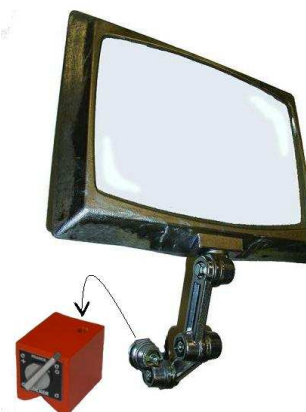

Protecteur standard - Universel

DESIGNATION : Protecteur universel

Références : 5500 PM

Dimensions : Ecran : Haut. 310 x Larg. 410 mm

Poids brut : 5 kg

Couleur : Aluminium

DESCRIPTION / CARACTERISTIQUES

5500PM : Pied Mixe

- Protection à la source des projections
- Cadre aluminium matière AS13
- Ecran verre
- Bras de fixation / Articulation en 5 points
- Fixation par bloc magnétique

COMPOSITION

1 : Sous ensemble écran

2 : Sous ensemble complet grande articulation